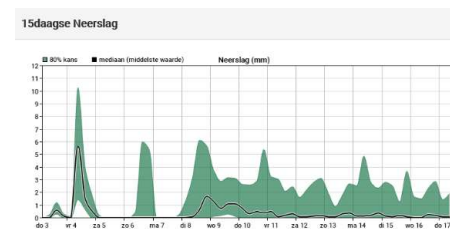

- › Hoe verandert de grondwaterstand?
- › Verandert de waterkwaliteit en ecologie?
- › Hoeveel is de reductie in maaiveld daling?
- › Verandert de zoetwatervraag?

1 Dynamisch: fluctuatie rondom huidig peil

1 Lange termijn

-2,34 mNAP

+ 13 cm

bovengrens

-2,47 mNAP

- 13 cm

huidige vastpeil

- 2,60 mNAP

ondergrens

- › Oppervlaktewaterpeil gebaseerd op:
  - › Grondwaterstand lage percelen
  - › Weersverwachting
  - › Waterbehoefte
  - › Draagkracht
  - › (Gebiedsregeling)
- › Begeleidingsgroep: vier agrariërs en Staatsbosbeheer
- › Evaluatie peilbeheer en metingen