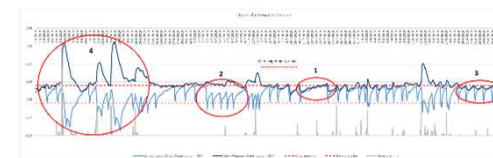

- › Hoe verandert de grondwaterstand?
- › Verandert de waterkwaliteit en ecologie?
- › Hoeveel is de reductie in maaiveld daling?
- › Verandert de zoetwatervraag?

1 Dynamisch: fluctuatie rondom huidig peil

1 Lange termijn

-2,34 mNAP

+ 13 cm

bovengrens

-2,47 mNAP

- 13 cm

huidige vastpeil

- 2,60 mNAP

ondergrens

- › Oppervlaktewaterpeil gebaseerd op:
  - › Grondwaterstand lage percelen
  - › Weersverwachting
  - › Waterbehoefte
  - › Draagkracht
  - › (Gebiedsregeling)
- › Begeleidingsgroep: vier agrariërs en Staatsbosbeheer
- › Evaluatie peilbeheer en metingen