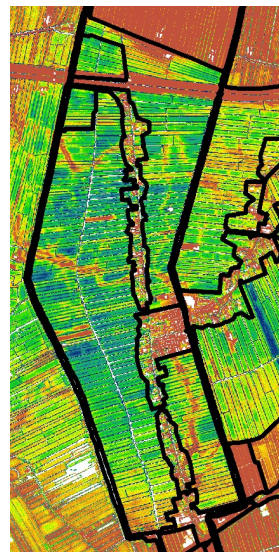

- › Hoe verandert de grondwaterstand?
- › Verandert de waterkwaliteit en ecologie?
- › Hoeveel is de reductie in maaiveld daling?
- › Verandert de zoetwatervraag?

1 Dynamisch: fluctuatie rondom huidig peil

1 Lange termijn

-2,34 mNAP

+ 13 cm

bovengrens

-2,47 mNAP

- 13 cm

huidige vastpeil

- 2,60 mNAP

ondergrens

- › Oppervlaktewaterpeil gebaseerd op:
  - › Grondwaterstand lage percelen
  - › Weersverwachting
  - › Waterbehoefte
  - › Draagkracht
  - › (Gebiedsregeling)
- › Begeleidingsgroep: vier agrariërs en Staatsbosbeheer
- › Evaluatie peilbeheer en metingen

# Maaiveldddaling en watervraag